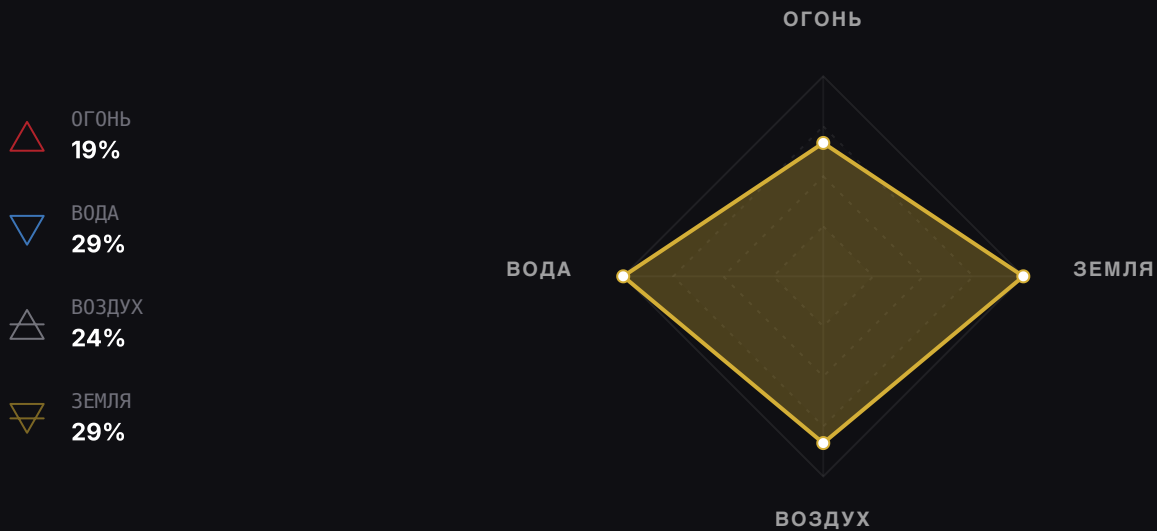

Баланс стихий

БАЛАНС СТИХИЙНЫХ ЭНЕРГИЙ

СПОСОБ ДЕЙСТВИЯ И РЕАКЦИЯ НА МИР

КАРДИНАЛЬНОСТЬ 33%

ИНИЦИАЦИЯ И СТАРТ

ФИКСИРОВАННОСТЬ 38%

УДЕРЖАНИЕ И ОПОРА

МУТАБЕЛЬНОСТЬ 29%

АДАПТАЦИЯ И ГИБКОСТЬ

Синтез и выводы

Вы — человек-созидатель, обладающий редким даром доводить начатое до результата. Окружающие ценят вашу надежность и здравый смысл. **Точка роста:** избыток земной энергии может давать страх перемен. Позволяйте себе иногда отступить от плана и доверять потоку жизни, чтобы сохранять гибкость.