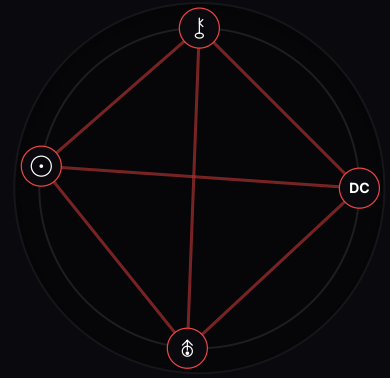

Геометрический паттерн

Большой Крест

НАПРЯЖЕННАЯ ФИГУРА | СМЕШАННАЯ ДИНАМИКА

DC DC
UR
SU
CH

АНАЛИЗ ГЕОМЕТРИИ

Мощнейший двигатель вашей личности, создающий колоссальное внутреннее давление для масштабных свершений. Эта структура требует от вас **высокой ответственности** и умения удерживать баланс во всех сферах жизни одновременно.

РАСПРЕДЕЛЕНИЕ ФУНКЦИОНАЛЬНЫХ РОЛЕЙ

DC ДЕСЦЕНДЕНТ NODE

Отношения с социумом и партнерами могут ощущаться как поле для серьезных испытаний, требующих баланса между своими и чужими интересами. Проходя через этот опыт, вы обретаете мудрость дипломата и исключительную психологическую устойчивость.

UR УРАН NODE

Ваша потребность в свободе постоянно наталкивается на ограничения, заставляя вас искать уникальные пути прорыва. Вы — **революционер духа**, чей интеллект способен мгновенно менять реальность, ломая устаревшие шаблоны под нагрузкой.

SU СОЛНЦЕ NODE

Ваше «Я» находится под колоссальным давлением, которое заставляет вас постоянно расти и действовать. Вы — **алмаз под прессом**, чей характер и воля закаляются в необходимости балансировать между противоречивыми требованиями жизни.