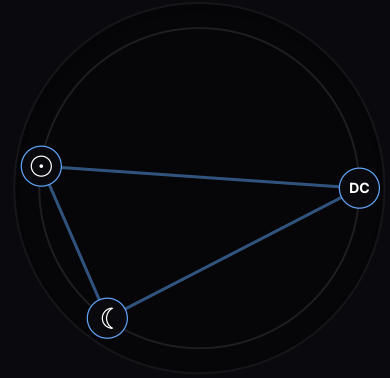

## АНАЛИЗ ГЕОМЕТРИИ

Эта фигура создает в вашей жизни зону особенной защиты и психологического комфорта, концентрируя энергию планет в устойчивый фундамент. Она помогает вам находить внутренние точки опоры и «мягкую посадку» даже в самые турбулентные периоды.