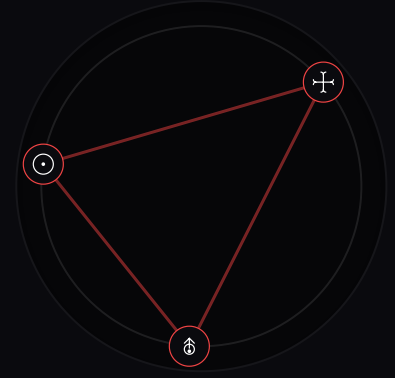

## АНАЛИЗ ГЕОМЕТРИИ

Энергичная фигура, наделяющая вас пробивной силой и умением твердо отстаивать свои границы. Она часто создает ситуации социальных вызовов, которые закаляют ваш характер и проверяют на прочность ваши идеалы.