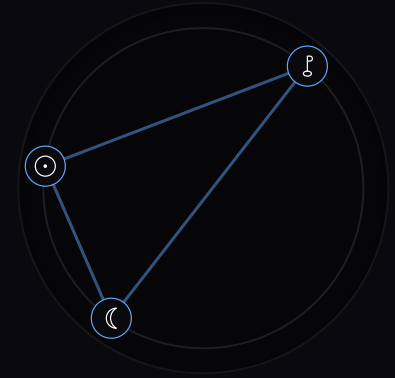

## АНАЛИЗ ГЕОМЕТРИИ

Эта фигура создает в вашей жизни зону особенной защиты и психологического комфорта, концентрируя энергию планет в устойчивый фундамент. Она помогает вам находить внутренние точки опоры и «мягкую посадку» даже в самые турбулентные периоды.