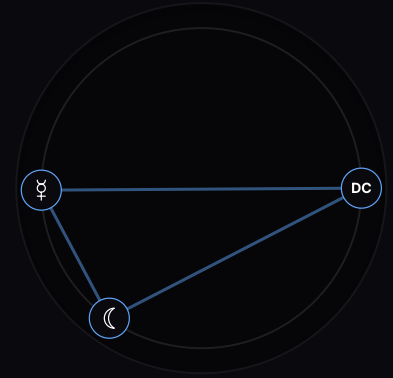

## АНАЛИЗ ГЕОМЕТРИИ

Эта фигура создает в вашей жизни зону особенной защиты и психологического комфорта, концентрируя энергию планет в устойчивый фундамент. Она помогает вам находить внутренние точки опоры и «мягкую посадку» даже в самые турбулентные периоды.