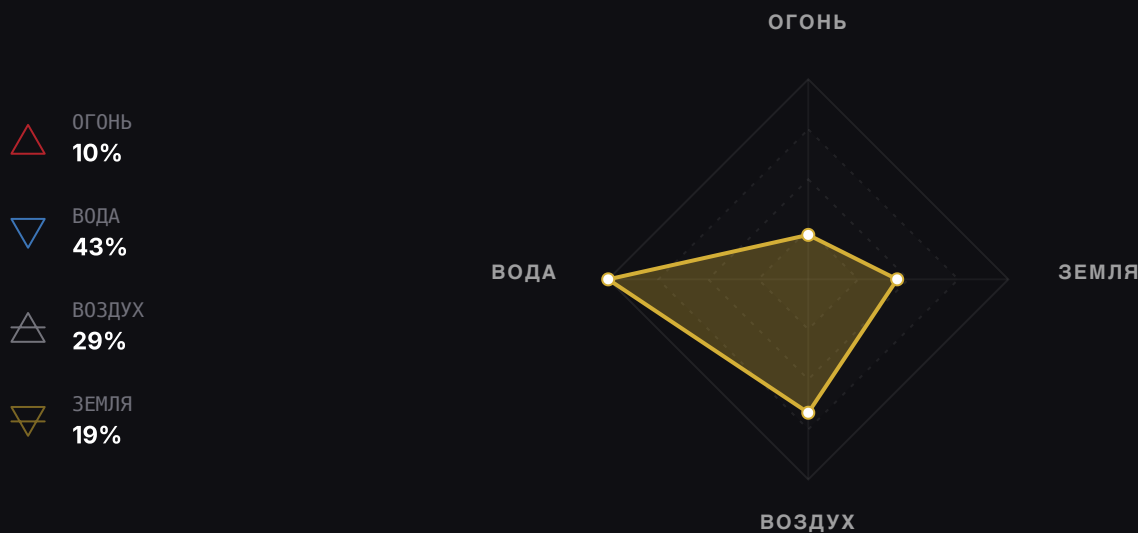

Баланс стихий

БАЛАНС СТИХИЙНЫХ ЭНЕРГИЙ

СПОСОБ ДЕЙСТВИЯ И РЕАКЦИЯ НА МИР

КАРДИНАЛЬНОСТЬ 48%	ФИКСИРОВАННОСТЬ 14%	МУТАБЕЛЬНОСТЬ 38%
ИНИЦИАЦИЯ И СТАРТ	УДЕРЖАНИЕ И ОПОРА	АДАПТАЦИЯ И ГИБКОСТЬ