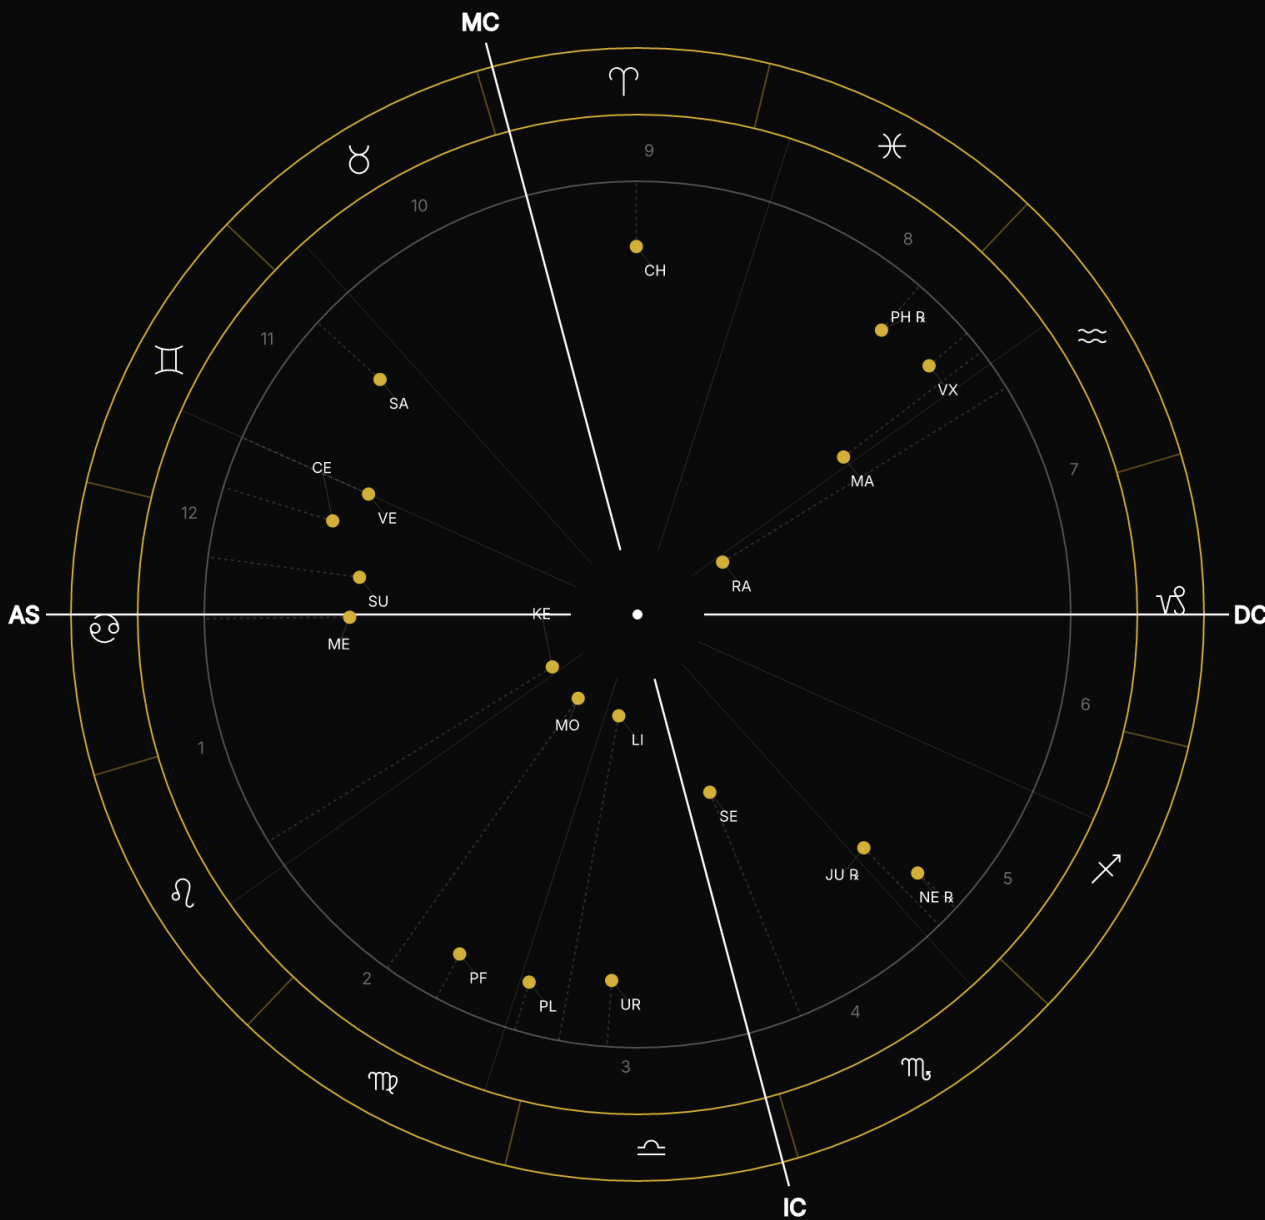

КОД ЛИЧНОСТИ

РАСПОЛОЖЕНИЕ НЕБЕСНЫХ ТЕЛ В КОСМИЧЕСКОМ ПРОСТРАНСТВЕ

ТОЧНОСТЬ ВЫЧИСЛЕНИЙ: ЭФЕМЕРИДЫ NASA JPL
ГЕОЦЕНТРИЧЕСКАЯ СИСТЕМА КООРДИНАТ (СРЕЗ ПЛОСКОСТИ СОЛНЕЧНОЙ СИСТЕМЫ)