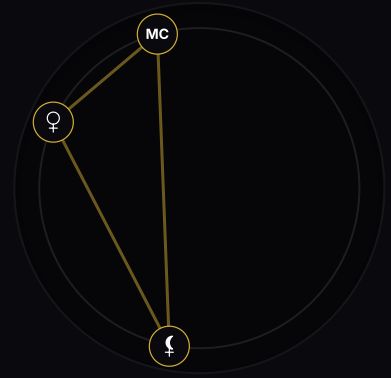

## АНАЛИЗ ГЕОМЕТРИИ

Точка духовного напряжения, которая постоянно подталкивает вас к поиску высшей истины и ответов на главные вопросы бытия. Эта фигура работает как искра вдохновения, не позволяющая вам задерживаться на поверхности вещей.