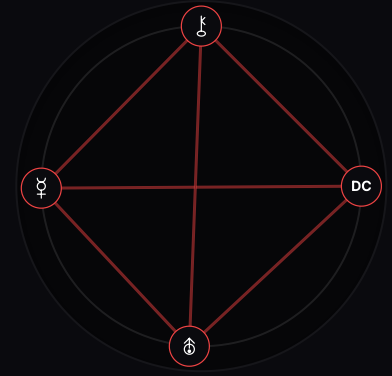

Геометрический паттерн

Большой Крест

НАПРЯЖЕННАЯ ФИГУРА | УСТОЙЧИВАЯ ФАЗА

DC DC
♁ UR
♃ ME
♄ CH

АНАЛИЗ ГЕОМЕТРИИ

Мощнейший двигатель вашей личности, создающий колоссальное внутреннее давление для масштабных свершений. Эта структура требует от вас **высокой ответственности** и умения удерживать баланс во всех сферах жизни одновременно.

РАСПРЕДЕЛЕНИЕ ФУНКЦИОНАЛЬНЫХ РОЛЕЙ

DC ДЕСЦЕНДЕНТ NODE

Отношения с социумом и партнерами могут ощущаться как поле для серьезных испытаний, требующих баланса между своими и чужими интересами. Проходя через этот опыт, вы обретаете мудрость дипломата и исключительную психологическую устойчивость.

♁ УРАН NODE

Ваша потребность в свободе постоянно наталкивается на ограничения, заставляя вас искать уникальные пути прорыва. Вы — **революционер духа**, чей интеллект способен мгновенно менять реальность, ломая устаревшие шаблоны под нагрузкой.

♃ МЕРКУРИЙ NODE

Ваш ум вынужден работать на пределе возможностей, обрабатывая огромные потоки информации и противоречий. Вы развиваете **гениальную ментальную гибкость**, находя решения там, где другие видят только неразрешимые проблемы.